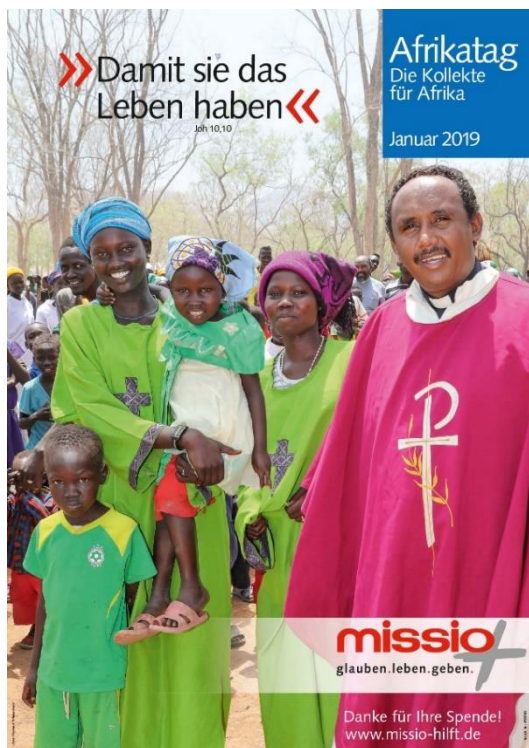

Afrika-Kollekte

Die Kollekte am 12./13. Januar ist für das kirchliche Hilfswerk „missio“ bestimmt.

Die Afrikakollekte ist die älteste gesamtkirchliche Solidaritätsinitiative der Welt. 1891 rief Papst Leo XIII. den Afrikatag ins Leben. Er bat um Spenden für den Kampf gegen die grausamen Menschenjagden der Sklavenhändler auf dem afrikanischen Kontinent. Der heutige Hilfsansatz setzt auf die Ausbildung von einheimischen Priestern. Sie sind in vielen Ländern Afrikas die einzigen Hoffnungsträger für die Menschen, die noch immer unter Armut, Hunger und Unterdrückung leiden. Mit der Ausbildung von Priestern nachhaltig helfen Hilfe durch die qualifizierte Ausbildung von